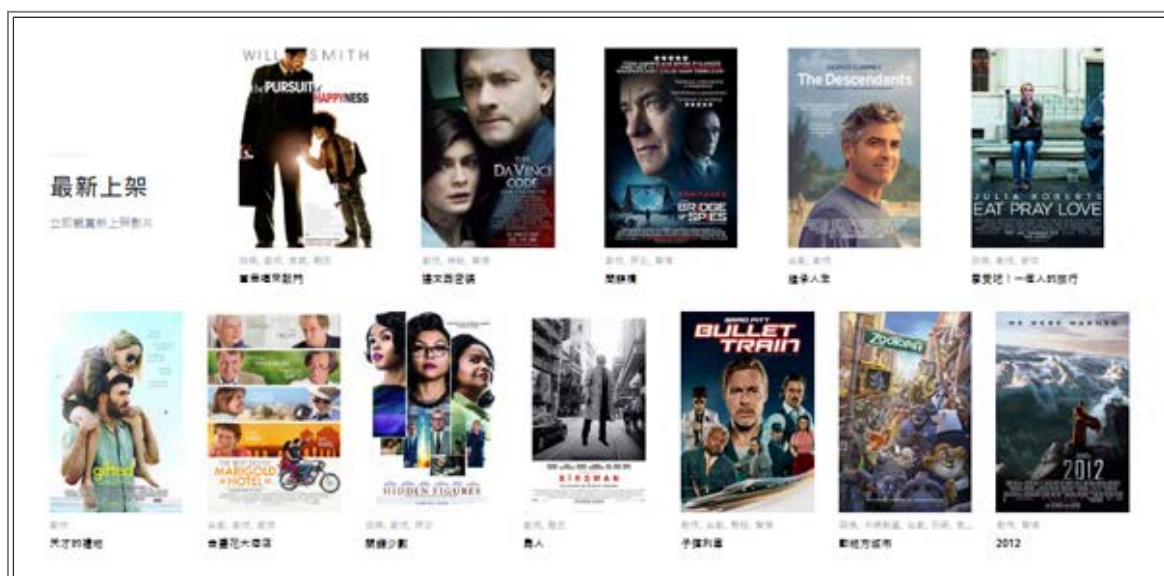

前言

2023年新的一年開始，元旦假期與春節連假都在一月，似乎可以好好放鬆心情，沉澱忙碌的情緒，靜心的安排新一年規劃。這個月主題報導，圖書館介紹本館收錄的影音資料庫—[Kmovie智軒雲端公播電影網](#)，讓師長同學假日在家也能輕鬆享受在電影世界的悠遊樂趣。

◎最新上架

[Kmovie智軒雲端公播電影網](#)，使用公播影音串流平台，目前可觀看影片已達200部，影片仍會不定時更新上架。影音平台上的公播影片，主要收錄包括 Golden globe awards 金球獎、British Academy Film Awards英國影藝學院電影獎、La Biennale di Venezia威尼斯雙年展、Tokyo international Film Festival 東京國際影展、Oscars 奧斯卡金像獎、Hong Kong Film Awards 香港電影金像獎等入圍或得獎作品，非常值得用心觀看。

準備進行觀看，首先在首頁登入畫面，直接點選"開始觀看"

進入公播影音串流平台，使用者可直接點選，要觀看的影片。

例如，要觀看"當幸福來敲門"影片，直接點螢幕右上藍色按鈕 "立即播放"

直接點選"立即播放"

開始播放影片

開始播放影片後，可利用右下角的功能鍵調整播放方式，功能鍵分別為播放速率、字幕及全螢幕。

◎影片分類

線上公播影片分成十一大類：家庭教育、人權教育、性別平等教育、品德教育、生命教育、能源教育、環境教育、科技教育、海洋教育、法治教育、資訊教育。