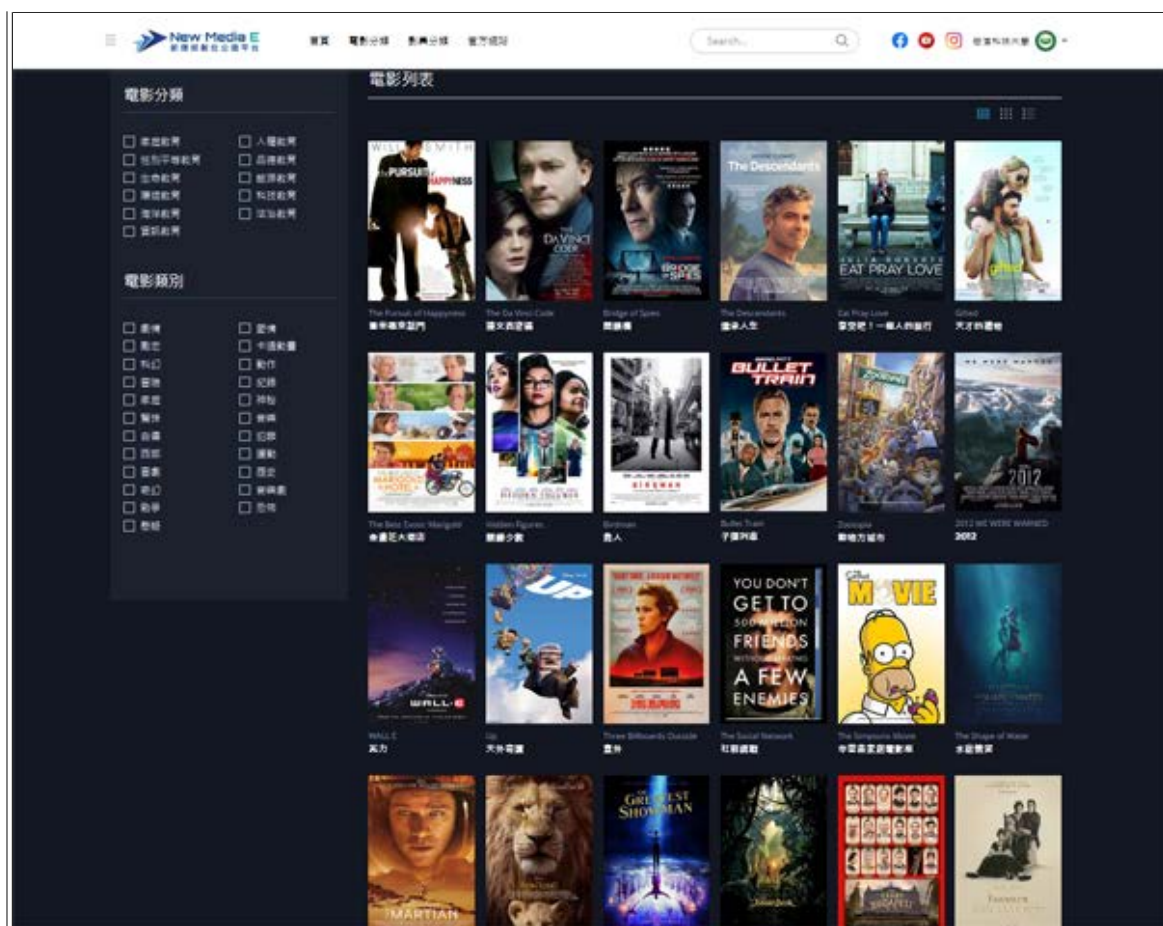

準備進行觀看，首先在首頁登入畫面，直接點選"開始觀看"

進入公播影音串流平台，使用者可直接點選，要觀看的影片。

例如，要觀看"當幸福來敲門"影片，直接點螢幕右上藍色按鈕 "立即播放"

直接點選"立即播放"

開始播放影片

開始播放影片後，可利用右下角的功能鍵調整播放方式，功能鍵分別為播放速率、字幕及全螢幕。

◎影片分類

線上公播影片分成十一大類：家庭教育、人權教育、性別平等教育、品德教育、生命教育、能源教育、環境教育、科技教育、海洋教育、法治教育、資訊教育。

也可以依電影類別篩選,包括:劇情、勵志、科幻、冒險、家庭、驚悚、自傳、西部、喜劇、奇幻、戰爭、懸疑、愛情、卡通動畫、動作、紀錄、神秘、音樂、犯罪、運動、歷史、音樂劇、恐怖。

[▲Top](#)

◎可校外認證連線觀看

在學校IP範圍內，可隨時線上觀賞，非校園網路，要使用可透過[校外認證連線](#)，登入後觀看。

認證畫面，請依下列解說登入

慈濟科技大學圖書館讀者校外連線認證服務系統

請輸入您的 圖書館借閱證 帳號 (ID) :